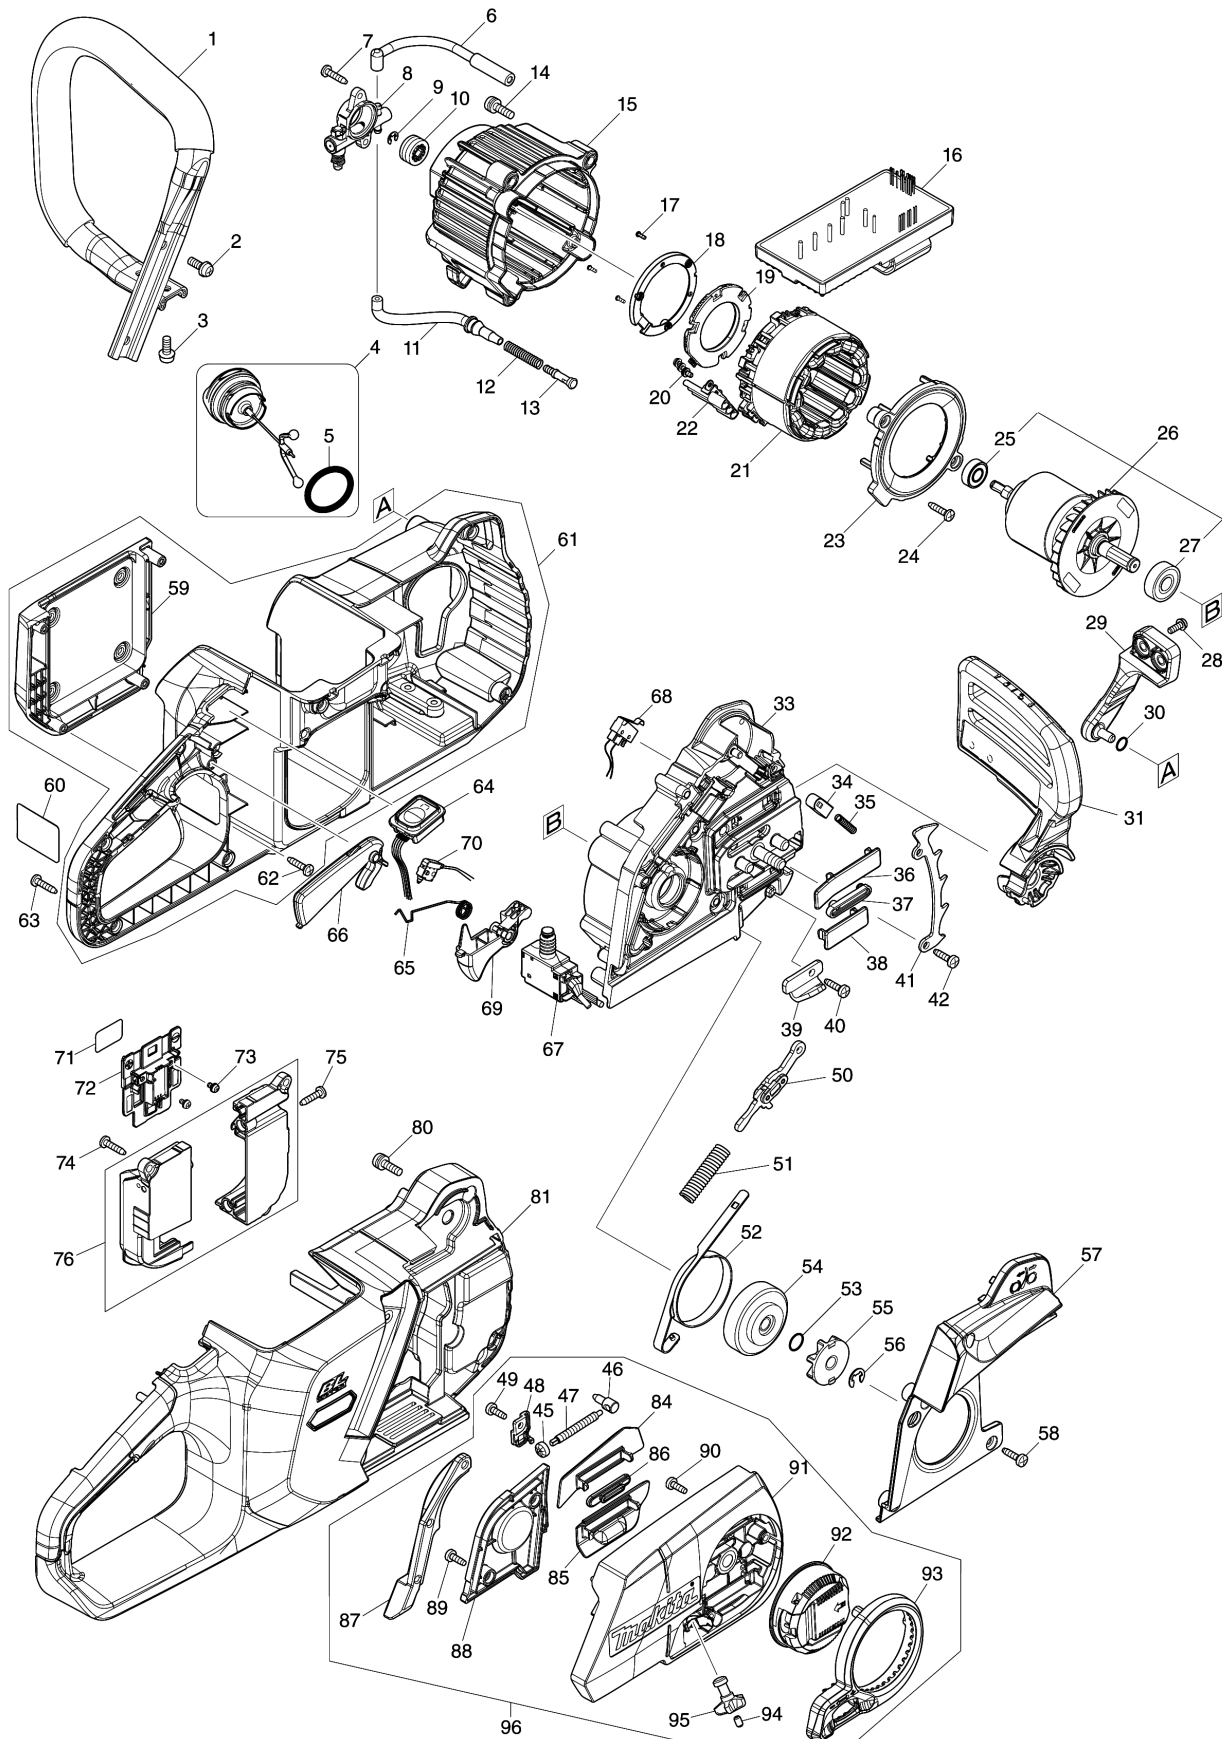

Model No. UC016G 400MM CORDLESS CHAIN SAW

Model No.UC016G 400MM CORDLESS CHAIN SAW

Položaj	Številka dela	Opis	Sprememba	Količina	New/Old	Opcijsko 1	Opcijsko 2	Opomba
001	327932-9	FRONT HANDLE		1				
002	911218-7	Vijak z nizko cilindrično glavo M5X14 AH1842		2				
003	911218-7	Vijak z nizko cilindrično glavo M5X14 AH1842		2				
004	122A77-2	TANK CAP ASSEMBLY		1				
D10		INC. 5						
005	213080-9	O Tesnilo 29.5		1				
006	422835-3	OIL TUBE 3-117		1				
007	266326-2	Pločevinasti vijak 4x18 UB1103		2				
008	142857-4	OIL PUMP COMPLETE		1				
009	961011-9	Zaporno tesnilo E-4 432*series		1				
010	226884-0	WORM GEAR		1				
011	422836-1	OIL TUBE 3-108		1				
012	231975-4	Vzmet		1				
013	452666-6	Ventil mazalne cevi		1				
014	911228-4	Vijak z nizko cilindrično glavo M5X18 BJR141		3				
015	413C89-1	MOTOR HOUSING		1				
016	620H71-5	CONTROLLER		1				
017	266490-9	TAPPING SCREW PT 2X6		3				
018	687B69-9	STOPPER		1				
019	620H75-7	CONTROLLER B		1				
020	652031-1	PAN HEAD SCREW M3X6		3				
021	629B00-9	STATOR		1				
022	632T19-7	LEAD UNIT		1				
023	413C90-6	BAFFLE PLATE		1				
024	266326-2	Pločevinasti vijak 4x18 UB1103		2				
025	210016-9	Kroglični ležaj 698ZZ		1				
026	519732-3	ROTOR ASS'Y		1				
D10		INC. 25,27						
027	210059-1	Kroglični ležaj 6000DDW GA9050		1				
028	911118-1	Vijak z nizko cilindrično glavo M4x12		2				
029	413C92-2	FRONT HAND GUARD RETAINER		1				
030	213594-8	O RING 7		1				
031	141J69-6	FRONT HAND GUARD COMPLETE		1				
C10	8050E6-6	CAUTION LABEL		1				
033	136612-4	HOUSING BASE ASSEMBLY		1				
C10	263002-9	Gumi zatič 4		1				
034	313398-9	HAND GUARD GUIDE		1				
035	234210-9	Tlačna spiralna vzmet 6		1				